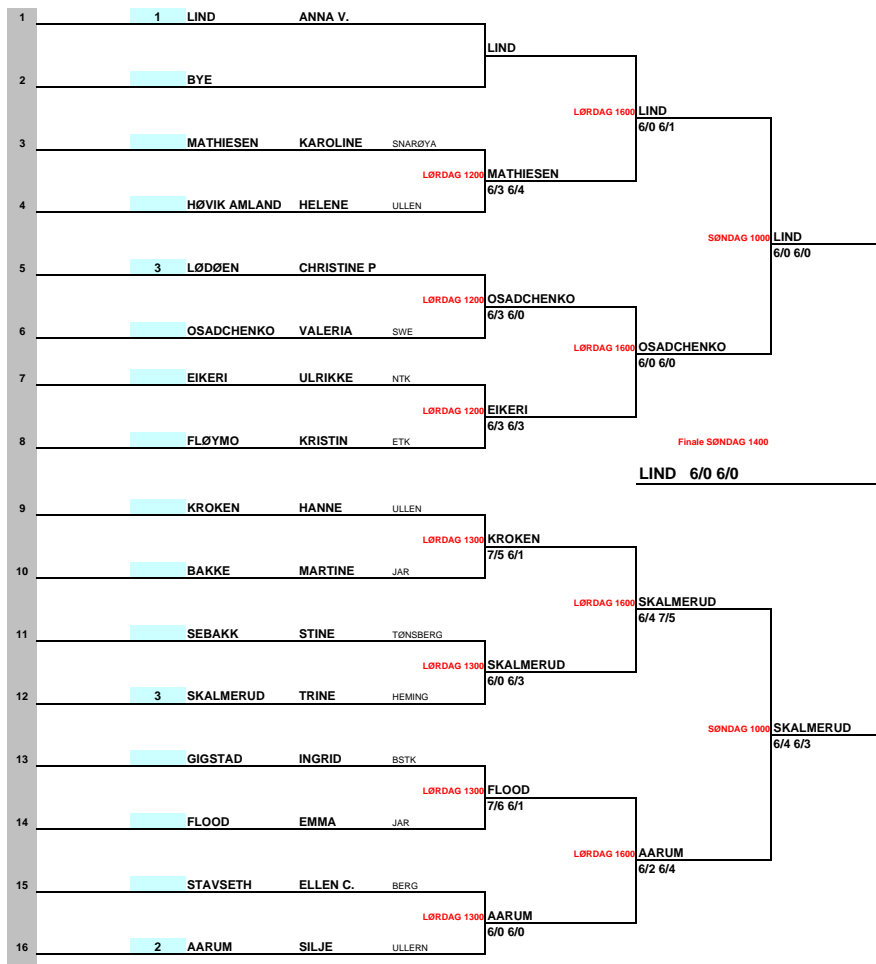

# Bygdø Grand Prix 2005

## DAMETABLÅ

Dato: 30 JUN-03 JUL Bygdø TK, Pb 7, 0211 OSLO Tlf 90541047 Turneringsleder: PER GRANLUND

St Rank Seed Etternavn Fornavn Klubb 2. Runde Kvartfinaler Semifinaler Finale

Ranking	#	SEEDING	#	Lucky Losers	Replacing	Draw date / time
NTF Juni 2005	1	LIND ANNA VICTORIA				30 Jun.04
	2	AARUM SILJE				Siste direkte aksepterte spiller
	3	LØDØEN CHRISTINE P				Player representatives
	4	SKALMERUD TRINE				Referees signature